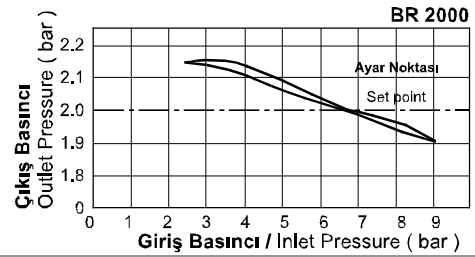

Sembol / Symbol

Basınç ve Akış Diyagramları / Pressure and Flow Chart

Basınç / Pressure