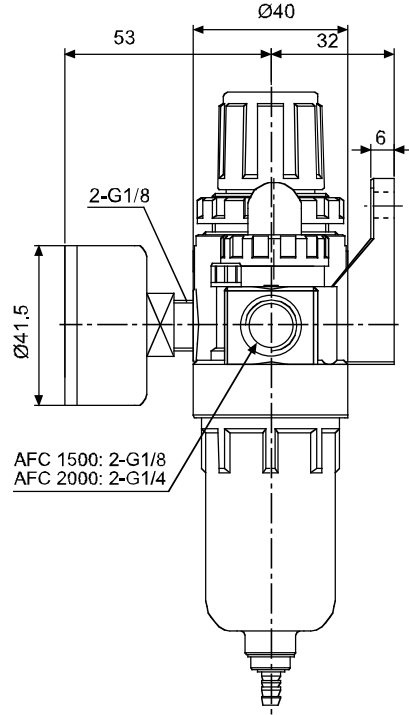

AFC - BFC Serisi FR.L Şartlandırıcı / AFC - BFC Series FR.L Combination

Teknik Çizimler / Technical Drawing

AFC