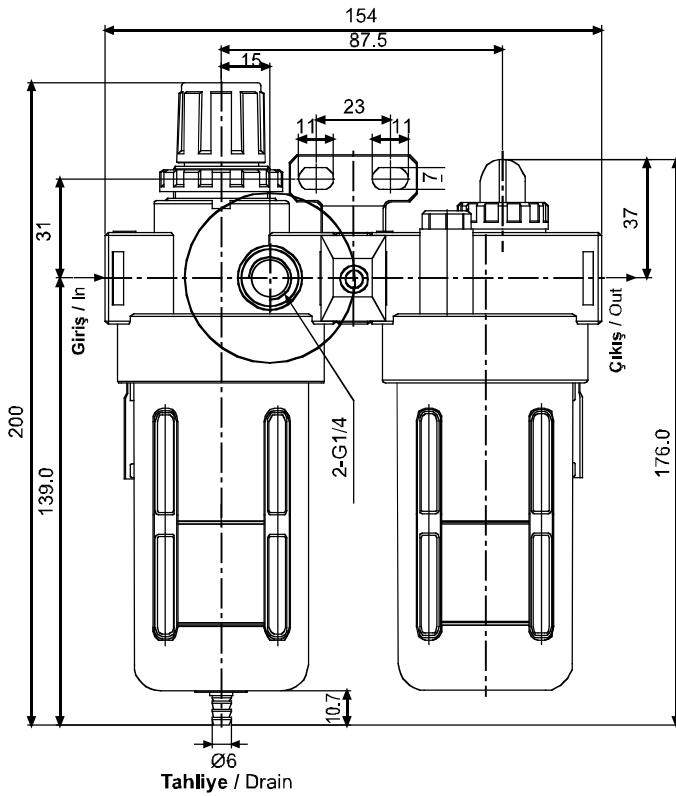

AFC - BFC Serisi FR.L Şartlandırıcı / AFC - BFC Series FR.L Combination

Teknik Çizimler / Technical Drawing

AFC

BFC