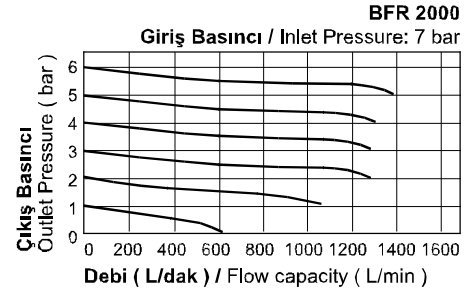

Debi / Flow

Sipariş Kodu / Ordering Code

AFR	1500	M
Model / Model	Bağlantı Ölçüsü / Port Size	Tahliye Tipi / Drain Type
AFR: Mini Seri / Mini Serie	1500: 1/8" 2000: 1/4"	Boş / Blank: Yarı Otomatik Semi auto drain A: Otomatik Auto Drain Sadece BFR Serisi için Only BFR Series have this function M: Elle Tahliye Manuel Drain
BFR: Orta Seri / Medium Serie	2000: 1/4" 3000: 3/8" 4000: 1/2"