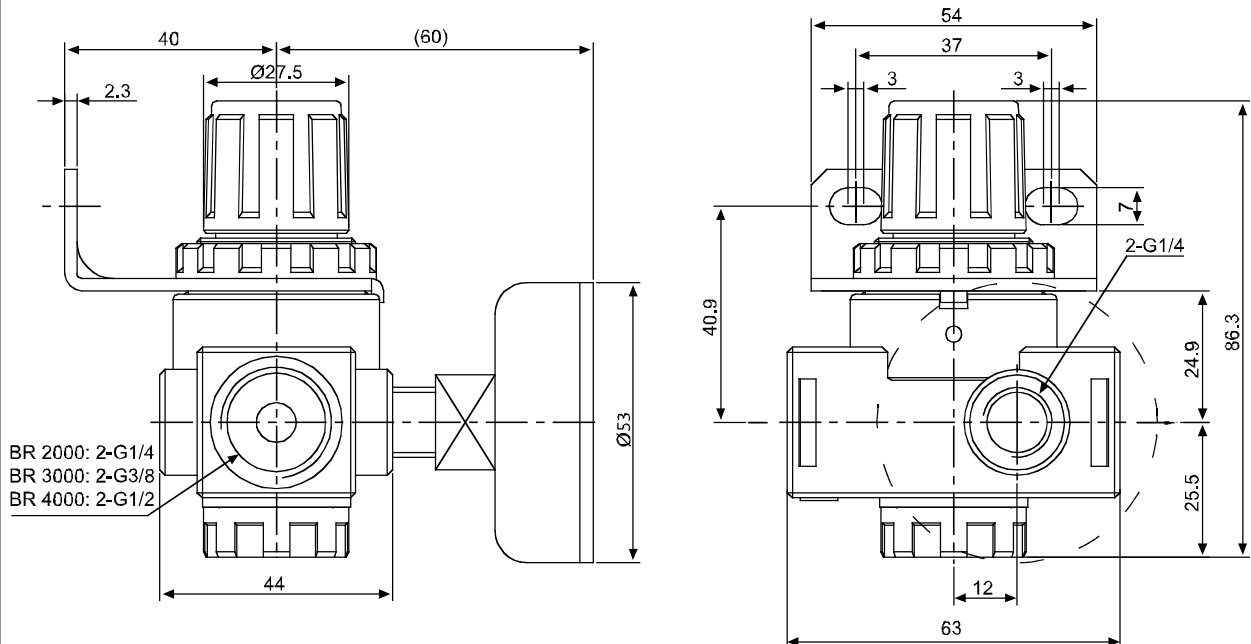

AR - BR Serisi Regülatör / AR - BR Series Regulator

Teknik Çizimler / Technical Drawing

AR

BR