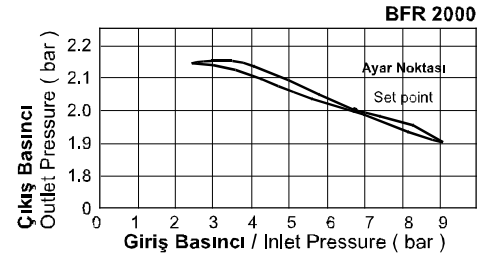

AFR - BFR Serisi Filtre - Regülatör / AFR - BFR Series Filter - Regulator

Özellikler / Specification

Model / Model	AFR1500	AFR2000	BFR2000	BFR3000	BFR4000
Akışkan / Fluid	Hava / Air				
Bağlantı Ölçüsü / Port Size	1/8"	1/4"	1/4"	3/8"	1/2"
Filtreleme Seviyesi / Filtering Grade	40µ				
Basınç Aralığı / Pressure Range	0.5~8.5bar / 0.05~0.85MPa / 7~121Psi				
Max. Çalışma Basıncı / Max. Pressure	9.5bar / 0.95MPa / 135Psi				
Test Basıncı / Proof Pressure	15.0bar / 1.5MPa / 213Psi				
Sıcaklık / Temperature	5~60°C				
Tahliye Kavanoz Kapasitesi / Drain Bowl Capacity	15cc				60cc
Ağırlık / Weight	260g				400g

Sembol / Symbol

Basınç ve Akış Diyagramları / Pressure and Flow Chart

Basınç / Pressure

Debi / Flow

Sipariş Kodu / Ordering Code

AFR	1500	M
Model / Model	Bağlantı Ölçüsü / Port Size	Tahliye Tipi / Drain Type
AFR: Mini Seri / Mini Serie	1500: 1/8" 2000: 1/4"	Boş / Blank: Yarı Otomatik Semi auto drain A: Otomatik Auto Drain Sadece BFR Serisi için Only BFR Series have this function M: Elle Tahliye Manuel Drain
BFR: Orta Seri / Medium Serie	2000: 1/4" 3000: 3/8" 4000: 1/2"