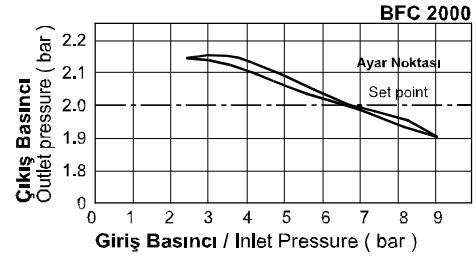

Sembol / Symbol

Basınç ve Akış Diyagramları / Pressure and Flow Chart

Basınç / Pressure