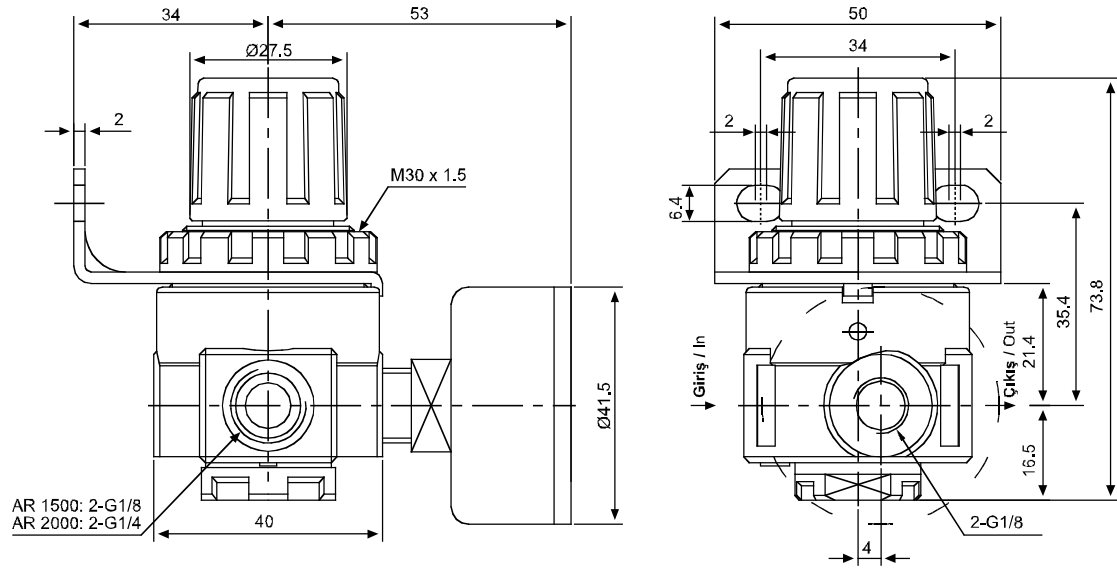

AR - BR Serisi Regülatör / AR - BR Series Regulator

Teknik Çizimler / Technical Drawing

AR