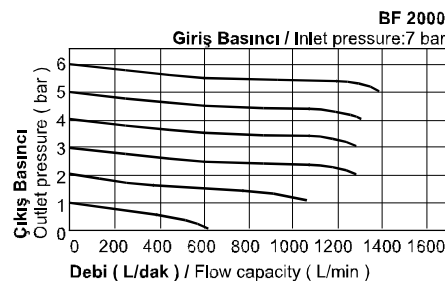

Akış Diyagramı / Flow Chart