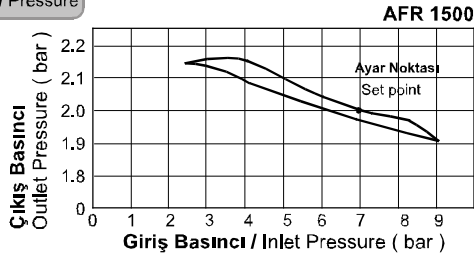

AFR - BFR Serisi Filtre - Regülatör / AFR - BFR Series Filter - Regulator

Özellikler / Specification

Model / Model	AFR1500	AFR2000	BFR2000	BFR3000	BFR4000
Akışkan / Fluid	Hava / Air				
Bağlantı Ölçüsü / Port Size	1/8"	1/4"	1/4"	3/8"	1/2"
Filtreleme Seviyesi / Filtering Grade	40µ				
Basınç Aralığı / Pressure Range	0.5~8.5bar / 0.05~0.85MPa / 7~121Psi				
Max. Çalışma Basıncı / Max. Pressure	9.5bar / 0.95MPa / 135Psi				
Test Basıncı / Proof Pressure	15.0bar / 1.5MPa / 213Psi				
Sıcaklık / Temperature	5~60°C				
Tahliye Kavanoz Kapasitesi / Drain Bowl Capacity	15cc				60cc
Ağırlık / Weight	260g				400g

Sembol / Symbol

Basınç ve Akış Diyagramları / Pressure and Flow Chart

Basınç / Pressure

Debi / Flow

Sipariş Kodu / Ordering Code

AFR	1500	M
Model / Model	Bağlantı Ölçüsü / Port Size	Tahliye Tipi / Drain Type
AFR: Mini Seri / Mini Serie	1500: 1/8" 2000: 1/4"	Boş / Blank: Yarı Otomatik Semi auto drain A: Otomatik Auto Drain Sadece BFR Serisi için Only BFR Series have this function M: Elle Tahliye Manuel Drain
BFR: Orta Seri / Medium Serie	2000: 1/4" 3000: 3/8" 4000: 1/2"