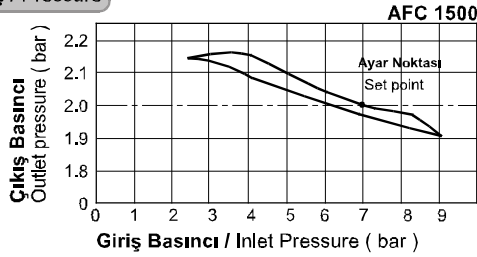

Sembol / Symbol

Basınç ve Akış Diyagramları / Pressure and Flow Chart

Basınç / Pressure