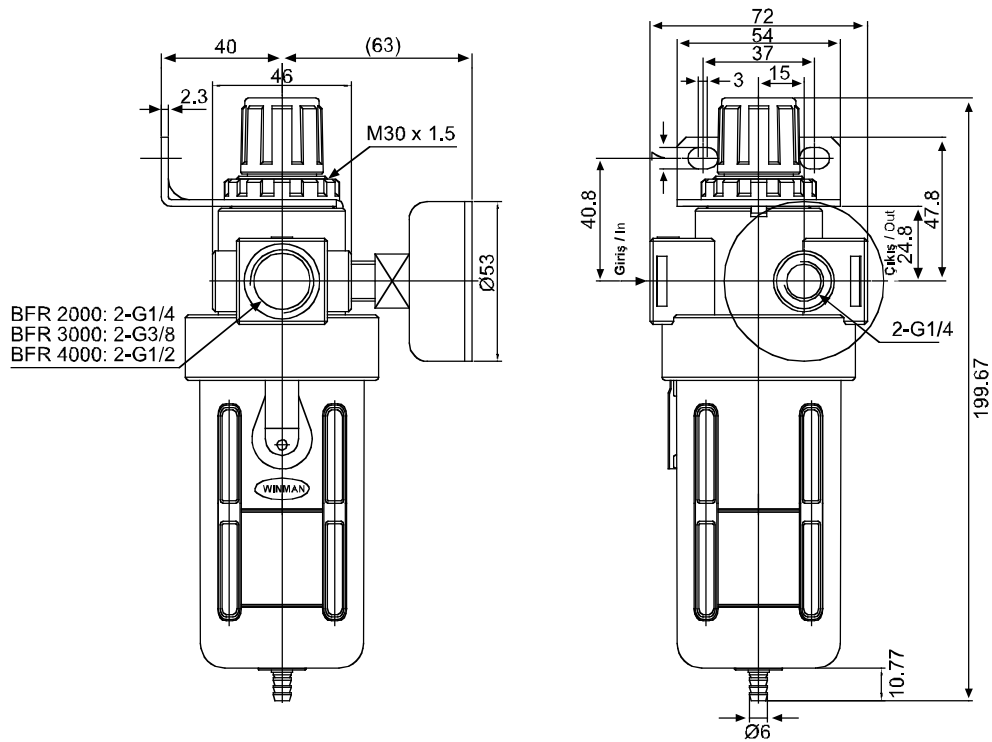

AFR - BFR Serisi Filtre - Regülatör / AFR - BFR Series Filter - Regulator

Teknik Çizimler / Technical Drawing

AFR

BFR