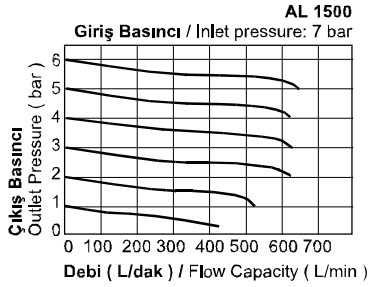

Akış Diyagramı / Flow Chart