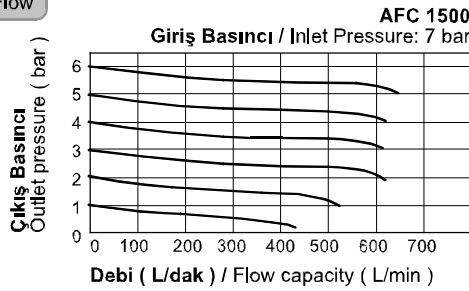

Debi / Flow

Sipariş Kodu / Ordering Code

AFC	1500	M
Model / Model	Bağlantı Ölçüsü / Port Size	Tahliye Tipi / Drain Type
AFC: Mini Seri / Mini Serie	1500: 1/8" 2000: 1/4"	Boş / Blank: Yarı Otomatik Semi auto drain A: Otomatik Auto Drain Sadece BFC Serisi için Only BFC Series have this function M: Elle Tahliye Manuel Drain
BFC: Orta Seri / Medium Serie	2000: 1/4" 3000: 3/8" 4000: 1/2"