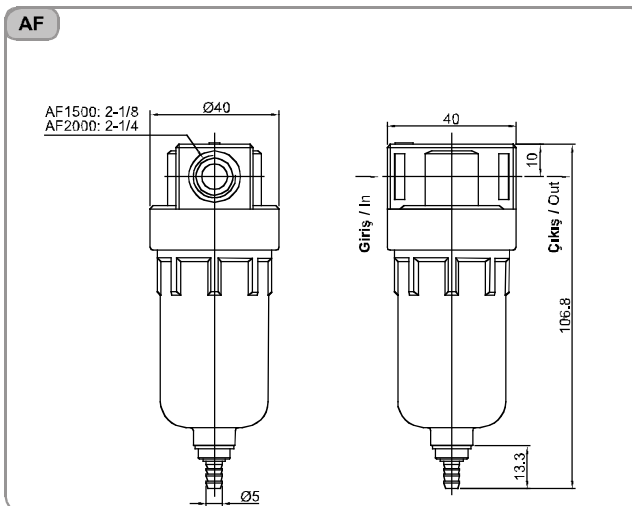

Teknik Çizimler / Technical Drawing