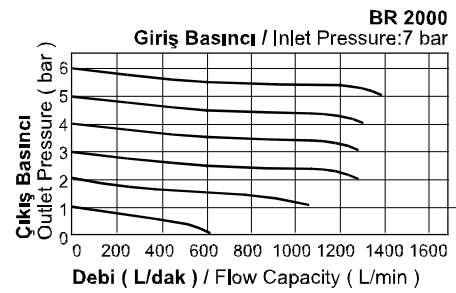

Sembol / Symbol

Basınç ve Akış Diyagramları / Pressure and Flow Chart

Basınç / Pressure

Debi / Flow

Sipariş Kodu / Ordering Code

AR	1500	L
Model / Model	Bağlantı Ölçüsü / Port Size	Basınç Tipi / Pressure Type
AR: Mini Seri / Mini Serie	1500: 1/8" 2000: 1/4"	Boş / Blank: Standart / Standard - 8.5 bar
BR: Orta Seri / Medium Serie	2000: 1/4" 3000: 3/8" 4000: 1/2"	L: Düşük Basınç / Low Pressure - 4.0 bar