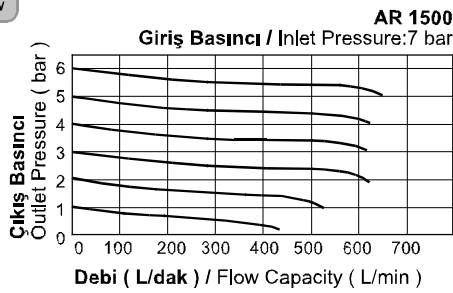

Sembol / Symbol

Basınç ve Akış Diyagramları / Pressure and Flow Chart

Basınç / Pressure

Debi / Flow

Sipariş Kodu / Ordering Code

AR	1500	L
Model / Model	Bağlantı Ölçüsü / Port Size	Basınç Tipi / Pressure Type
AR: Mini Seri / Mini Serie	1500: 1/8" 2000: 1/4"	Boş / Blank: Standart / Standard - 8.5 bar
BR: Orta Seri / Medium Serie	2000: 1/4" 3000: 3/8" 4000: 1/2"	L: Düşük Basınç / Low Pressure - 4.0 bar