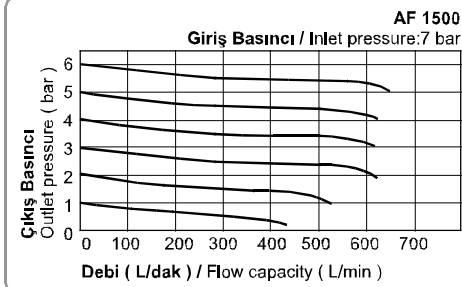

Akış Diyagramı / Flow Chart