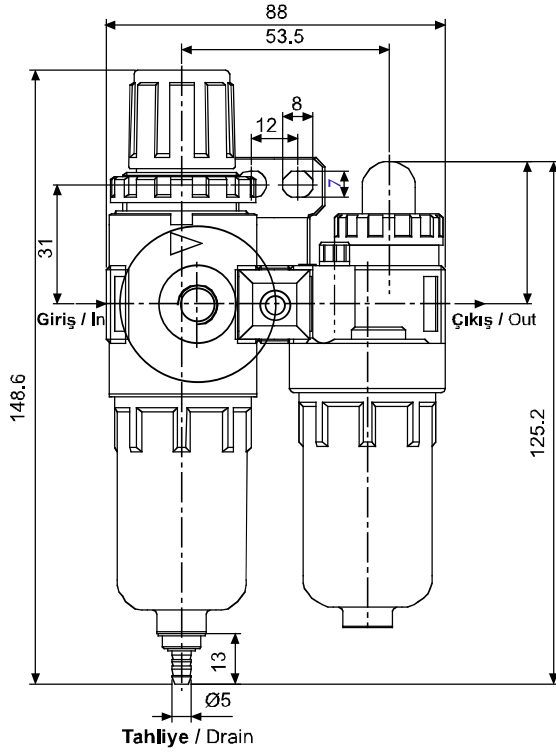

AFC - BFC Serisi FR.L Şartlandırıcı / AFC - BFC Series FR.L Combination

Teknik Çizimler / Technical Drawing

AFC