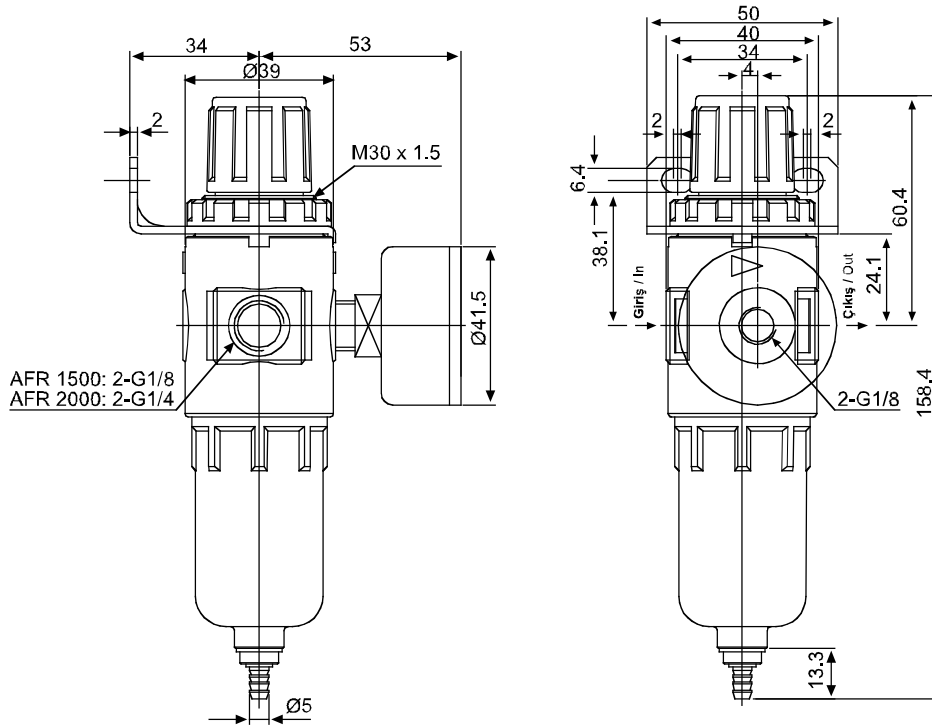

Sembol / Symbol

Basınç ve Akış Diyagramları / Pressure and Flow Chart

Basınç / Pressure

Debi / Flow

Sipariş Kodu / Ordering Code

AFR	1500	M
Model / Model	Bağlantı Ölçüsü / Port Size	Tahliye Tipi / Drain Type
AFR: Mini Seri / Mini Serie	1500: 1/8" 2000: 1/4"	Boş / Blank: Yarı Otomatik Semi auto drain A: Otomatik Auto Drain Sadece BFR Serisi için Only BFR Series have this function M: Elle Tahliye Manuel Drain
BFR: Orta Seri / Medium Serie	2000: 1/4" 3000: 3/8" 4000: 1/2"	

AFR - BFR Serisi Filtre - Regülatör / AFR - BFR Series Filter - Regulator

Teknik Çizimler / Technical Drawing

AFR

BFR

AR - BR Serisi Regülatör / AR - BR Series Regulator

Özellikler / Specification

Model / Model	AR1500	AR2000	BR2000	BR3000	BR4000
Akışkan / Fluid	Hava / Air				
Bağlantı Ölçüsü / Port Size	1/8"	1/4"	1/4"	3/8"	1/2"
Basınç Aralığı / Pressure Range	0.5~8.5bar / 0.05~0.85MPa / 7~121Psi				
Max. Çalışma Basıncı / Max. Pressure	9.5bar / 0.95MPa / 135Psi				
Test Basıncı / Proof Pressure	15.0bar / 1.5MPa / 213Psi				
Sıcaklık / Temperature	5~60°C				
Ağırlık / Weight	200g		230g		

Akış Diyagramı / Flow Chart

Sembol / Symbol

Sipariş Kodu / Ordering Code

AL	1500
Model / Model	Bağlantı Ölçüsü / Port Size
AL: Mini Seri / Mini Serie	1500: 1/8" 2000: 1/4"
BL: Orta Seri / Medium Serie	2000: 1/4" 3000: 3/8" 4000: 1/2"