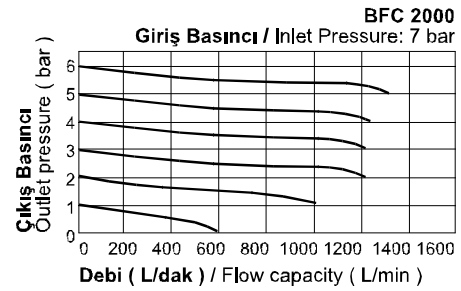

Debi / Flow

Sipariş Kodu / Ordering Code

AFC	1500	M
Model / Model	Bağlantı Ölçüsü / Port Size	Tahliye Tipi / Drain Type
AFC: Mini Seri / Mini Serie	1500: 1/8" 2000: 1/4"	Boş / Blank: Yarı Otomatik Semi auto drain A: Otomatik Auto Drain Sadece BFC Serisi için Only BFC Series have this function M: Elle Tahliye Manuel Drain
BFC: Orta Seri / Medium Serie	2000: 1/4" 3000: 3/8" 4000: 1/2"