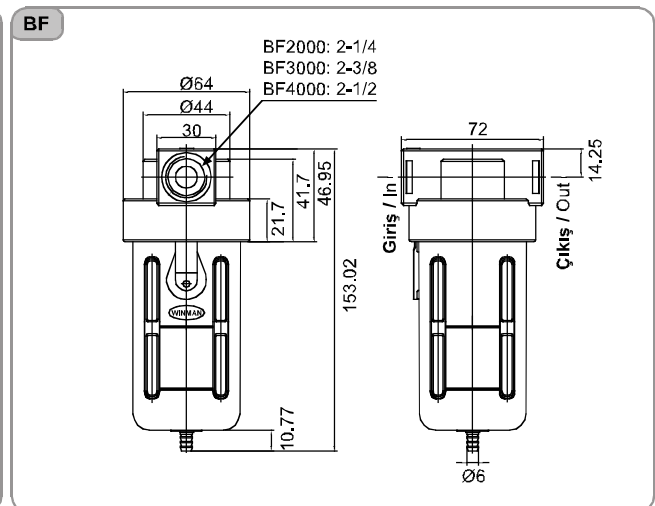

Teknik Çizimler / Technical Drawing