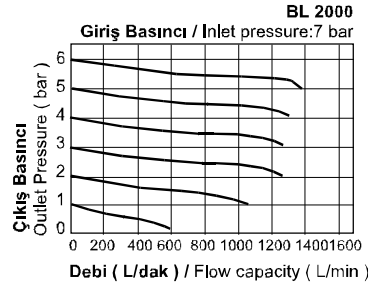

Akış Diyagramı / Flow Chart