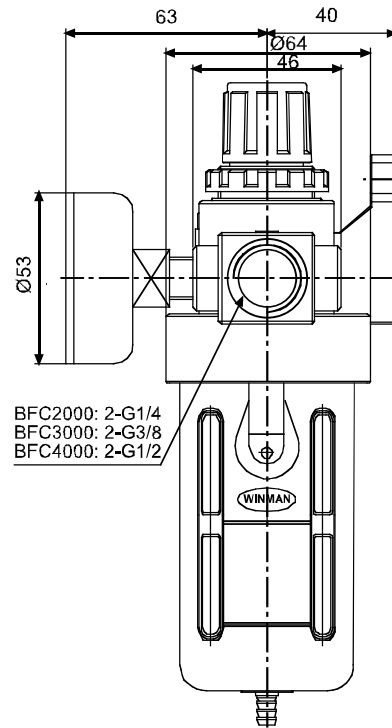

AFC - BFC Serisi FR.L Şartlandırıcı / AFC - BFC Series FR.L Combination

Teknik Çizimler / Technical Drawing

AFC

BFC