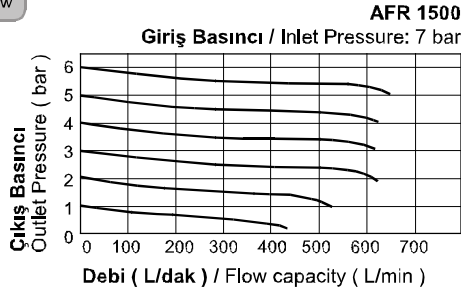

Debi / Flow

Sipariş Kodu / Ordering Code

AFR	1500	M
Model / Model	Bağlantı Ölçüsü / Port Size	Tahliye Tipi / Drain Type
AFR: Mini Seri / Mini Serie	1500: 1/8" 2000: 1/4"	Boş / Blank: Yarı Otomatik Semi auto drain A: Otomatik Auto Drain Sadece BFR Serisi için Only BFR Series have this function M: Elle Tahliye Manuel Drain
BFR: Orta Seri / Medium Serie	2000: 1/4" 3000: 3/8" 4000: 1/2"