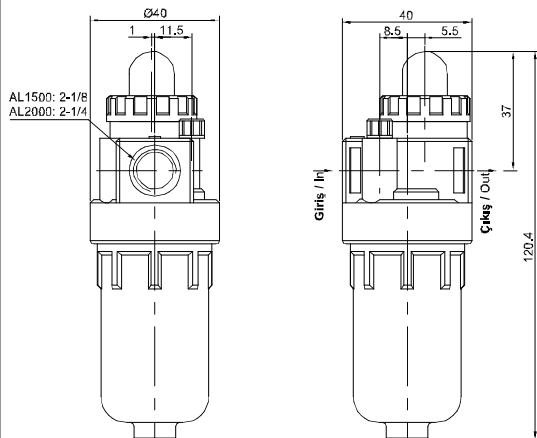

Teknik Çizimler / Technical Drawing

AL BL Serisi / AL BL Series

Özellikler / Specification

Model / Model	AL1500	AL2000	BL2000	BL3000	BL4000
Akışkan / Fluid	Hava / Air				
Bağlantı Ölçüsü / Port Size	1/8"	1/4"	1/4"	3/8"	1/2"
Önerilen Yağ Recommended Lubricant	ISO VG 32				
Test Basıncı / Proof Pressure	15.0bar / 1.5MPa / 213Psi				
Sıcaklık / Temperature	5-60°C				
Yağ Kavanoz Kapasitesi Oil Bowl Capacity	25cc		90cc		
Ağırlık / Weight	170g		250g		

Akış Diyagramı / Flow Chart

Sembol / Symbol

Sipariş Kodu / Ordering Code

AL	1500
Model / Model	Bağlantı Ölçüsü / Port Size
AL: Mini Seri / Mini Serie	1500: 1/8" 2000: 1/4"
BL: Orta Seri / Medium Serie	2000: 1/4" 3000: 3/8" 4000: 1/2"

Teknik Çizimler / Technical Drawings
AL

BL
