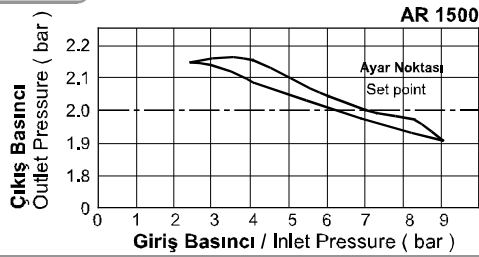

Sembol / Symbol

Basınç ve Akış Diyagramları / Pressure and Flow Chart

Basınç / Pressure